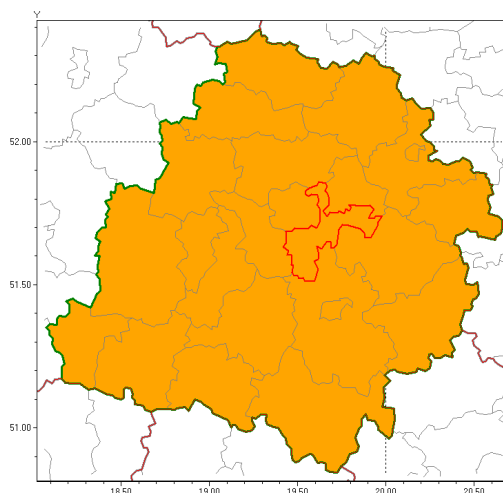

Zasięg ostrzeżenia w województwie

Burze z gradem

Ostrzeżenie meteorologiczne Nr 2

Nazwa biura	IMGW-PIB Biuro Prognoz Meteorologicznych Oddział w Poznaniu
Zjawisko/stopień zagrożenia	Burze z gradem/ 2
Obszar	województwo łódzkie powiat łódzki wschodni
Ważność	od godz. 16:00 dnia 21.06.2018 do godz. 23:00 dnia 21.06.2018
Przebieg	Prognozuje się wystąpienie burz z opadami deszczu miejscami od 20 mm do 30 mm oraz porywami wiatru do 90 km/h, lokalnie 100 km/h. Miejscami grad.
Prawdopodobieństwo wystąpienia zjawiska(%)	80%
Uwagi	Brak.
Dyrektor synoptyk IMGW-PIB	Magdalena Muszyńska-Karbowska
Godzina i data wydania	godz. 07:41 dnia 21.06.2018
SMS	IMGW-PIB OSTRZEŻA: BURZE Z GRADEM/2 łódzkie/łódzki wschodni od 16:00/21.06 do 23:00/21.06.2018 deszcz 30 mm, porywy 100 km/h