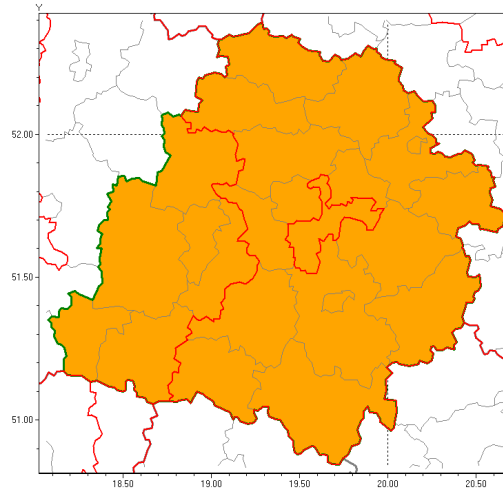

Zasięg ostrzeżenia w województwie

Burze z gradem

Ostrzeżenie meteorologiczne Nr 46

Nazwa biura	IMGW-PIB Biuro Prognoz Meteorologicznych w Poznaniu
Zjawisko/stopień zagrożenia	Burze z gradem/ 2
Obszar	województwo łódzkie powiat łódzki wschodni
Ważność	od godz. 15:00 dnia 13.06.2019 do godz. 06:00 dnia 14.06.2019
Przebieg	Prognozuje się wystąpienie burz z opadami deszczu miejscami od 30 mm do 50 mm oraz porywami wiatru do 115 km/h. Miejscami grad.
Prawdopodobieństwo wystąpienia zjawiska(%)	85%
Uwagi	Brak.
Dyrektor synoptyk IMGW-PIB	Lech Buchert
Godzina i data wydania	godz. 10:25 dnia 13.06.2019
SMS	IMGW-PIB OSTRZEŻENIE: BURZE Z GRADEM/2 łódzkie/łódzki wschodni od 15:00/13.06 do 06:00/14.06.2019 deszcz 50 mm, porywy 115 km/h.